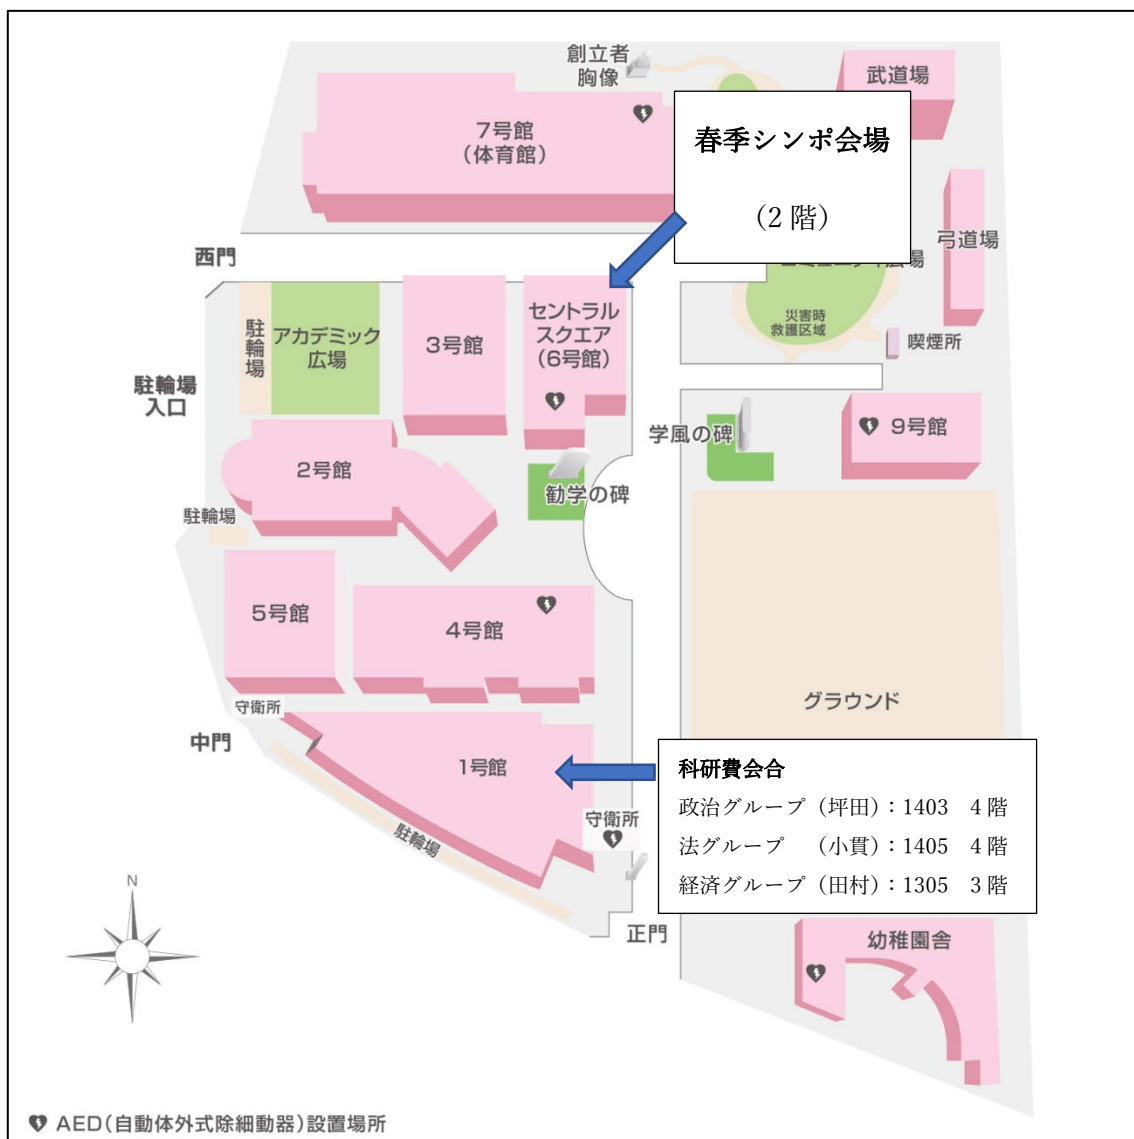

ご参加の皆様へ

高千穂大学へのアクセス

<https://www.takachiho.jp/access.html>

交通案内

○内は、西永福駅からの所要乗車時間。
乗換・徒歩時間を含みません。

【電車】

京王井の頭線（各駅停車） 西永福より徒歩 10 分程度

【バス】

新宿駅西口から	宿 33[京王バス] 永福町行き	大宮町下車	徒歩 10 分程度
中野駅南口から	中 71[京王バス] 永福町行き	大宮町下車	徒歩 10 分程度
高円寺駅南口から	高 45[関東/京王バス]永福町行き	大宮町下車	徒歩 10 分程度

※丸ノ内線方南町駅から宿 33・中 71 他の永福町行きバスに乗車する方法もございます。

【西永福駅から】

校内案内図

※正門以外は空いておりません。